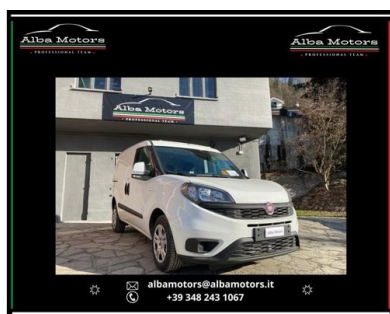

FIAT PROFESSIONAL

DOBLO' CH1

LOUNGE

Garanzia **Mesi**

Alimentazione: **DIESEL**

Cilindrata: **1600 cc**

Potenza: **105 CV (0 KW)**

Cambio: **MECCANICO**

Colore: **BIANCO**

Immatricolazione: **21-12-2022**

Km Totali: **0**

DATI TECNICI

Emissioni cO2: 0 g/km

Marce: 6

Numero Sedili: 3

Massa a Vuoto: kg

Larghezza: m m

Altezza: m m

Numero Cilindri: 4

Colore Interni: NERO

Consumo Urbano: l/100km

Normativa Ecologica: EURO 6-D-TEMP

Carrozzeria: furgone_van

Trazione: ANTERIORE

Numero Porte: 5

Lunghezza: m m

Consumo Extraurb.: l/100km

Consumo Misto: l/100km

NOTE

I PREZZI SONO DA INTENDERSI IVA ESCLUSA E VOLTURA ESCLUSA.

PREZZO

€ 23900,00

PREZZO PROMO

€ 22.900,00